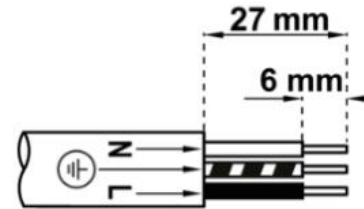

ELECTRALOCK™: DES PRODUITS

NEW

PRISE

**NE PEUT PAS
SE DÉTACHER**