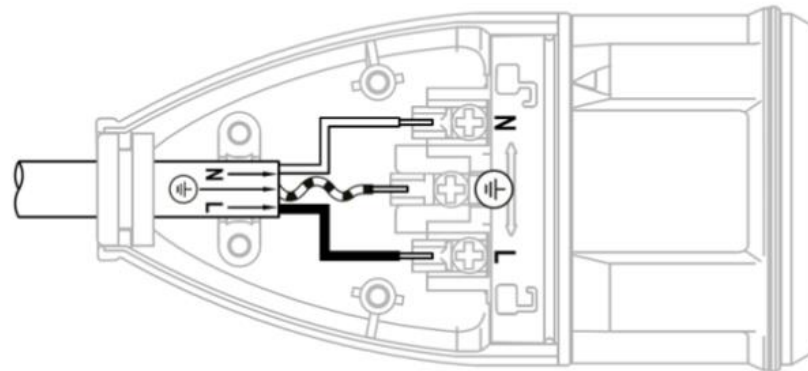

**SYSTÈME DE
VERROUILLAGE**

ARTICLE	523078
CODE EAN	3390725230781
P.C.B.	10